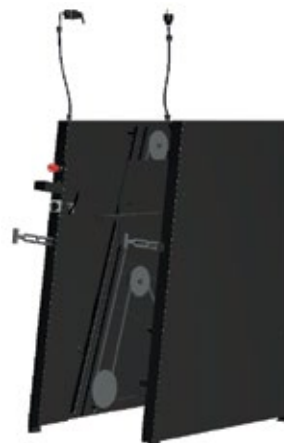

Agripolyft 100 kg

Lyft dimensionerad för att lyfta 100 kg. Utrustad med säkerhetsbrytare för dörr.

-5600008

BREDD: 550
DJUP: 790
HÖJD: 1070

-5600008

Rullbord för inbyggnad 100 kg

Rullbord med raka hörn - används vid inbyggnad.

ART.NR.	BENÄMNING	BREDD	DJUP	HÖJD
-5600035	För potatis	493	585	919 (exkl påshållare)
-5600036	För lök	493	585	919 (exkl påshållare)