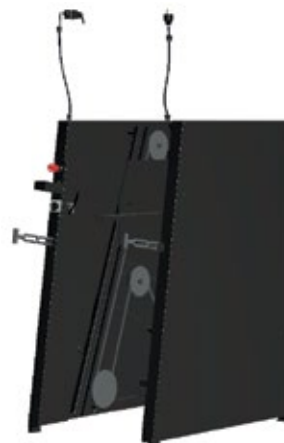

-VG900170-998

BREDD: 874
DJUP: 330
HÖJD: 674

-VG900170-998

Agripolyft 100 kg

Lyft dimensionerad för att lyfta 100 kg. Utrustad med säkerhetsbrytare för dörr.

-5600008

BREDD: 550
DJUP: 790
HÖJD: 1070

-5600008