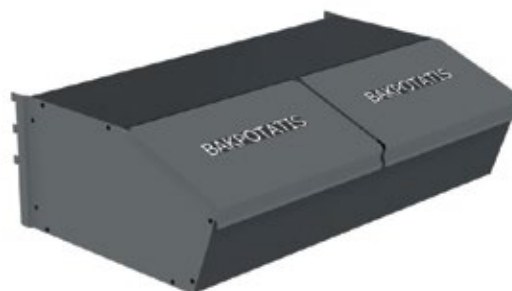

-VG900115-424

Spjutskena med tillbehör

Spjutskena anpassad för väggskena. I paketet ingår enkelspjut, etikettlisthållare och etikettlist 39 mm.

ART.NR.	BENÄMNING	BREDD	DJUP	HÖJD
-VG900169	Spjutskena med tillbehör	898	490	45
-VG900176	Spjutskena med tillbehör	598	490	45